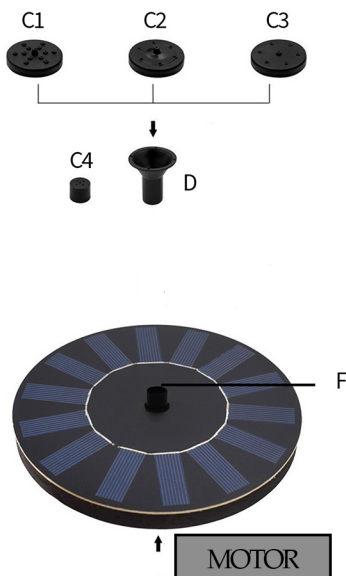

Zahradní solární fontána

Vlastnosti:

- •Vodní čerpadlo
- •Tvar: kulatý
- •Víceúčelové použití
- •Průměr: 16 cm
- •Několik způsobů stříkání vody
- •Automatický provoz poháněný solárními články
- •Barva: černá

Balíček obsahuje:

- •1 x fontána s čerpadlem
- •4 x stříkačí tryska C+komponenty F,D

Návod k použití:

Sestavte solární fontánu podle obrázku níže. Umístěte fontánu do vody. Vodní čerpadlo na dně fontánky by mělo být zcela ponořeno. Po 5 vteřinách přímého slunečního světla se automaticky zapne solární fontána.

Životnost: 10.000 hodin

Poznámka: Solární fontána neukládá energii a funguje pouze na slunci.

Pokud zjistíte, že je vodní paprsek zablokovaný, otevřete vodní čerpadlo zezdola a vyčistěte jej.